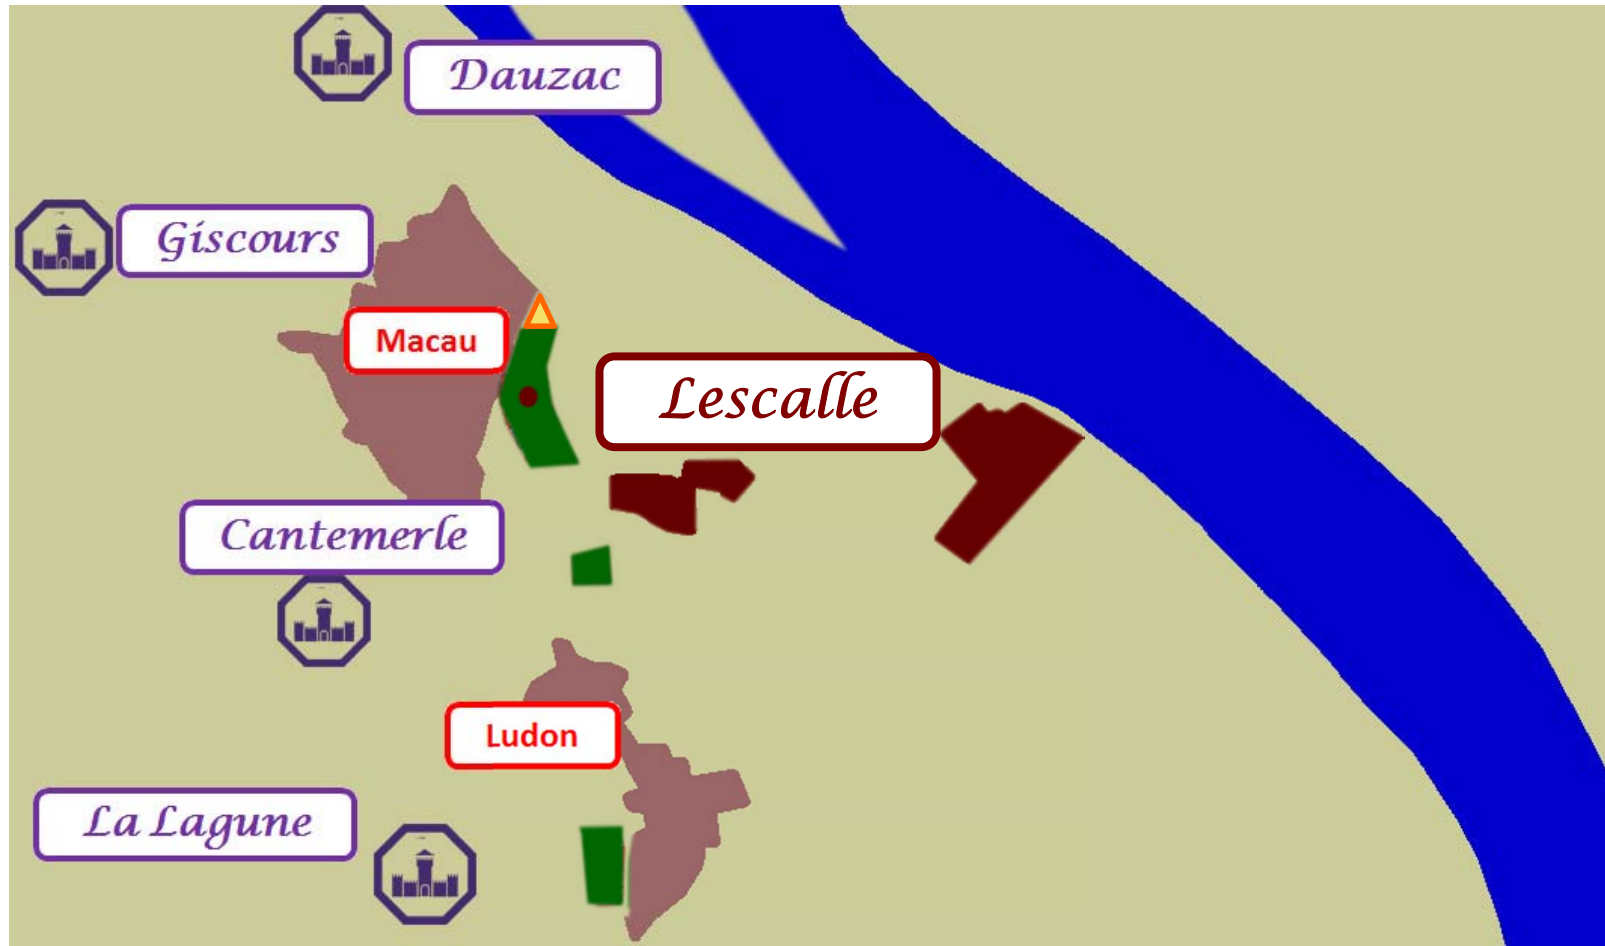

Présentation Sud Médoc
Presentatie Zuid Médoc

Base / Basis

Plus de risque
Meer risico

Type Sous-sol ondergrond

Palus alluvions

80,000 Ha :
Entre-deux mers
Bordeaux &
Bdx Supérieur

Work in Bordeaux --- WE in Macau