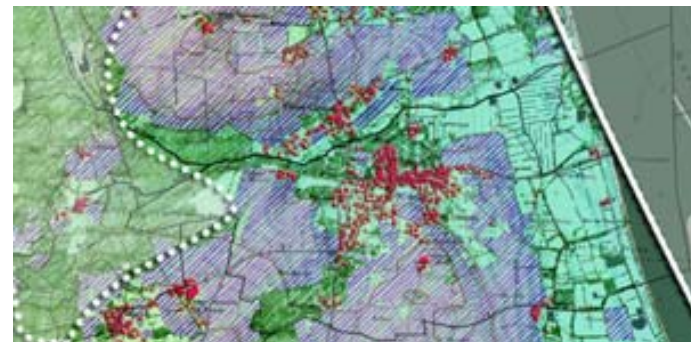

Présentation Sud Médoc
Presentatie Zuid Médoc

Base / Basis

Plus de risque
Meer risico

Type Sous-sol ondergrond

Palus alluvions

80,000 Ha :
Entre-deux mers
Bordeaux &
Bdx Supérieur

Work in Bordeaux --- WE in Macau