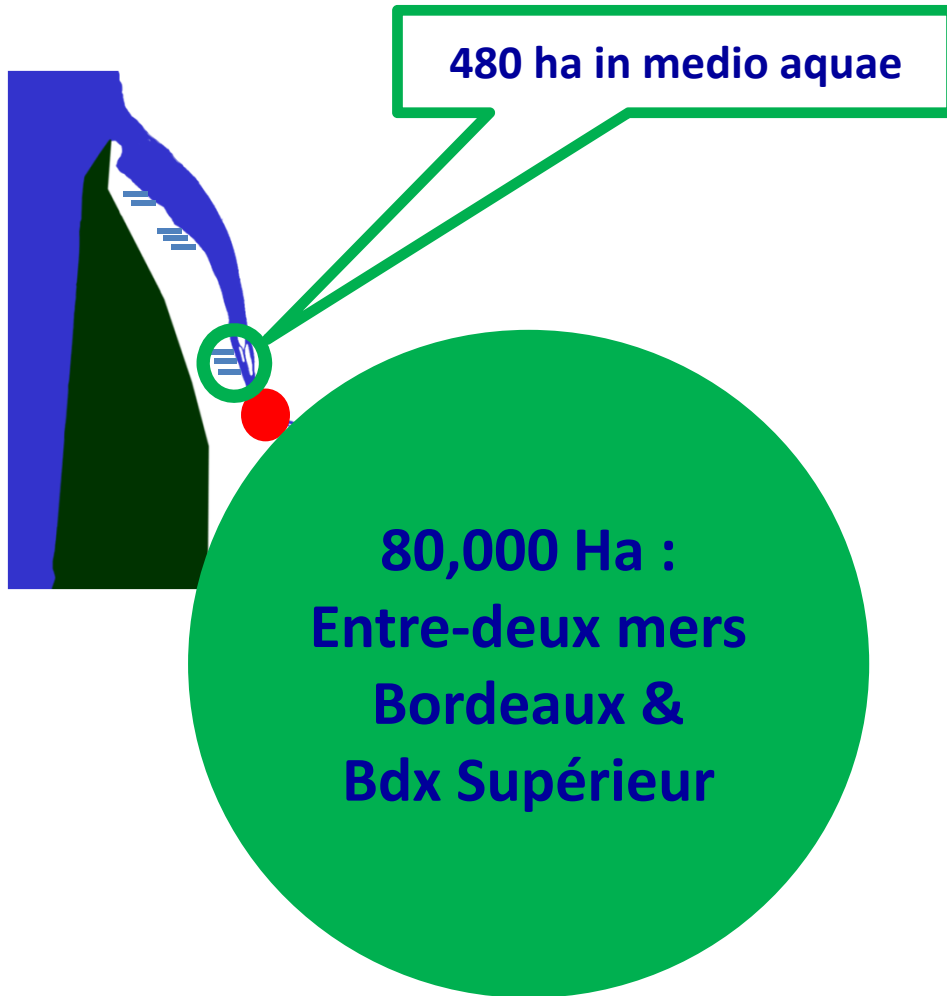

Présentation Sud Médoc
Presentatie Zuid Médoc

Base / Basis

Plus de risque
Meer risico

Type Sous-sol ondergrond

Palus alluvions

80,000 Ha :
Entre-deux mers
Bordeaux &
Bdx Supérieur

Work in Bordeaux --- WE in Macau