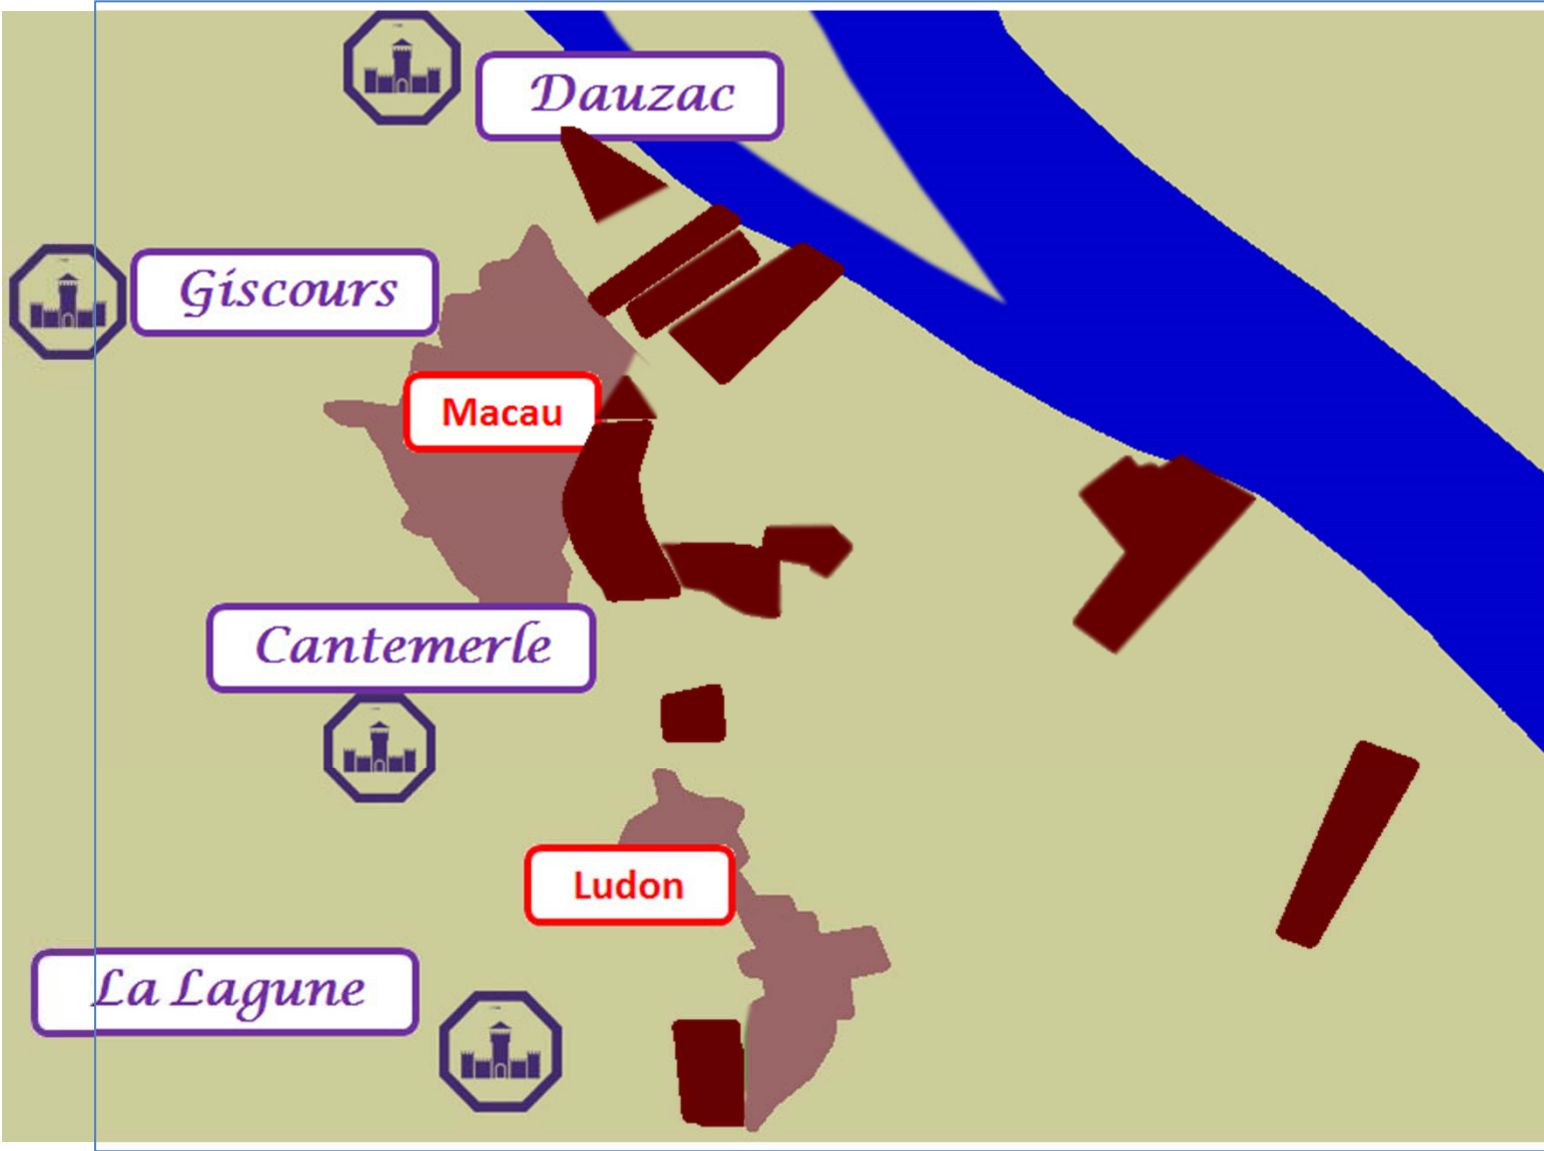

Présentation Sud Médoc
Presentatie Zuid Médoc

Base / Basis

Plus de risque
Meer risico

Type Sous-sol ondergrond

Palus alluvions

80,000 Ha :
Entre-deux mers
Bordeaux &
Bdx Supérieur

Work in Bordeaux --- WE in Macau