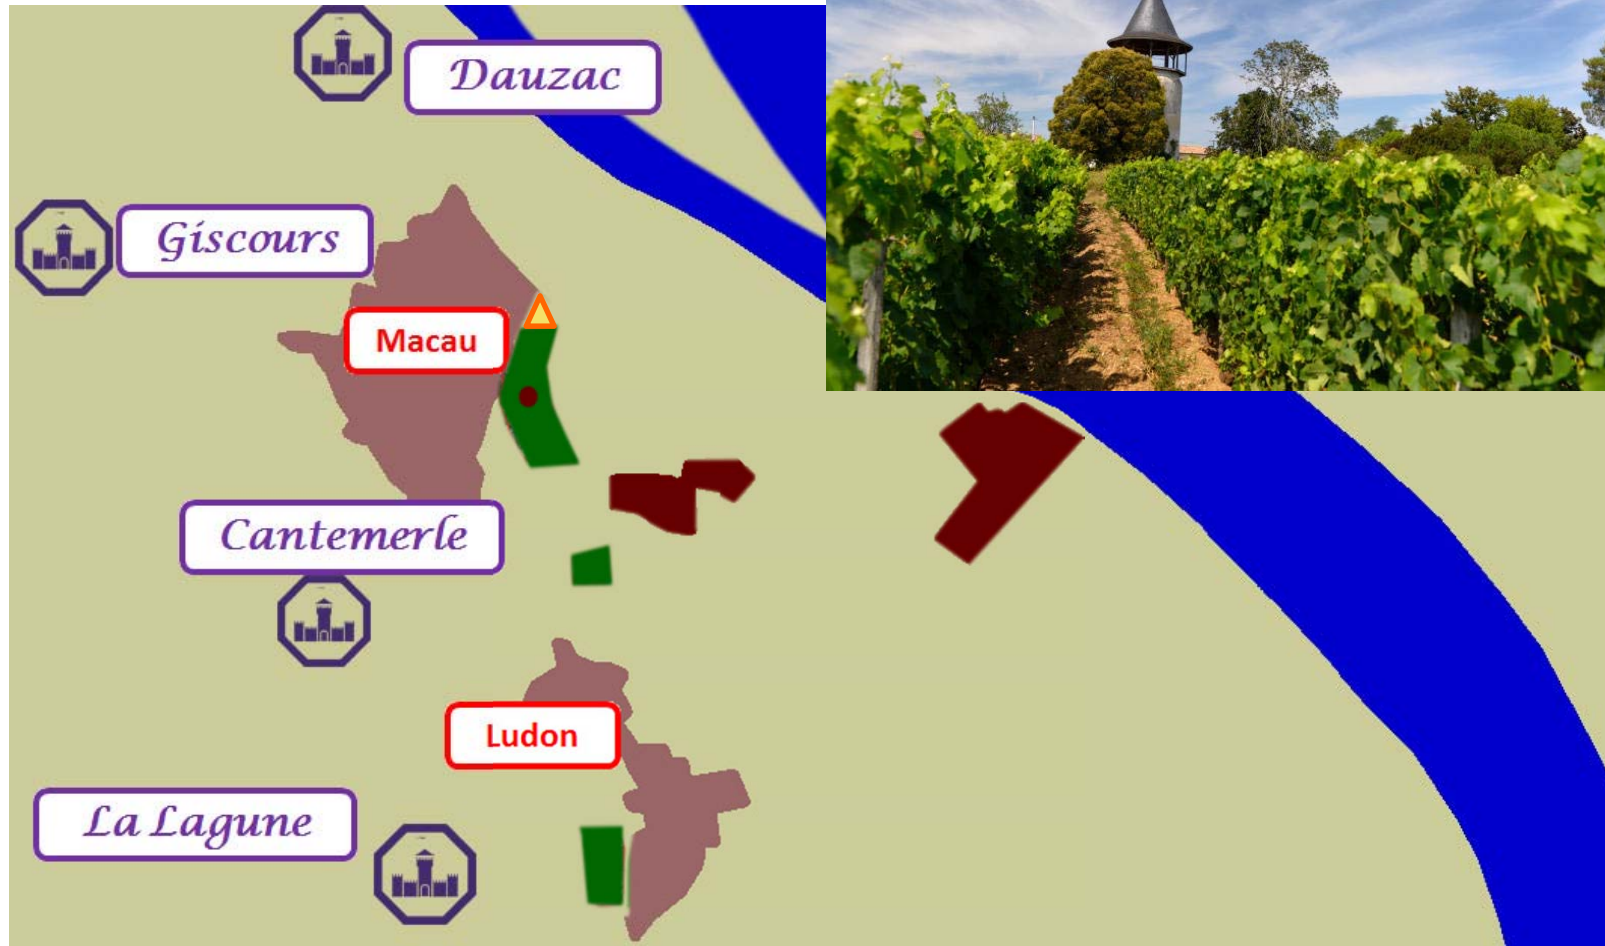

Présentation Sud Médoc
Presentatie Zuid Médoc

Base / Basis

Plus de risque
Meer risico

Type Sous-sol ondergrond

Palus alluvions

80,000 Ha :
Entre-deux mers
Bordeaux &
Bdx Supérieur

Work in Bordeaux --- WE in Macau