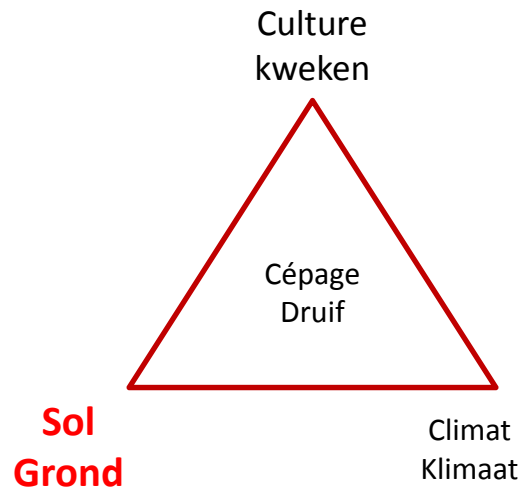

Présentation Sud Médoc
Presentatie Zuid Médoc

Base / Basis

Plus de risque
Meer risico

Type Sous-sol ondergrond

Palus alluvions

80,000 Ha :
Entre-deux mers
Bordeaux &
Bdx Supérieur

Work in Bordeaux --- WE in Macau