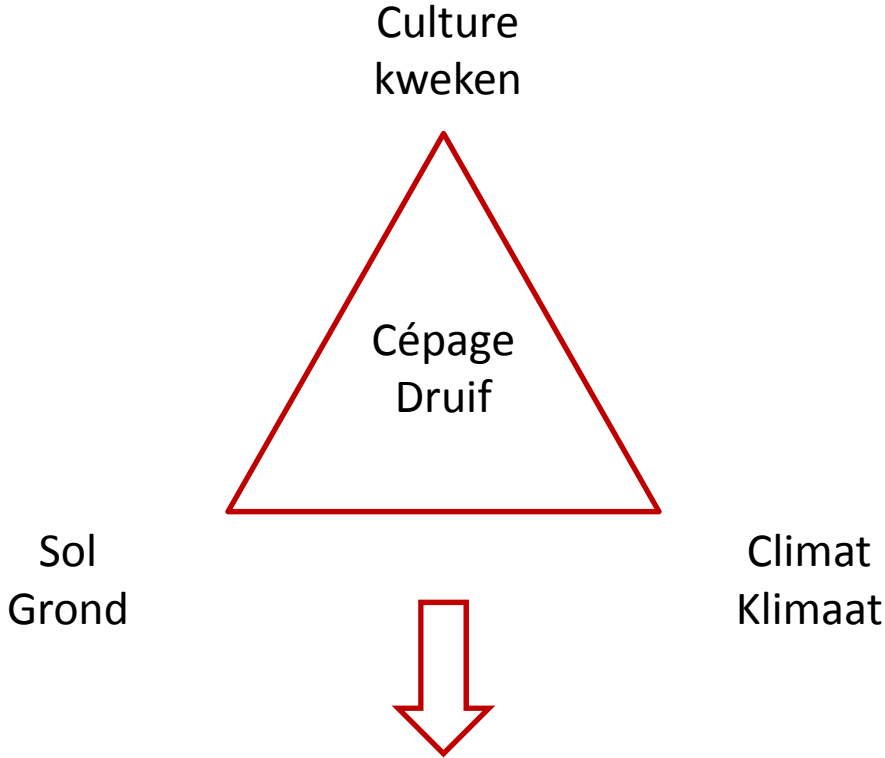

Présentation Sud Médoc
Presentatie Zuid Médoc

Base / Basis

Plus de risque
Meer risico

Type Sous-sol ondergrond

Palus alluvions

80,000 Ha :
Entre-deux mers
Bordeaux &
Bdx Supérieur

Work in Bordeaux --- WE in Macau