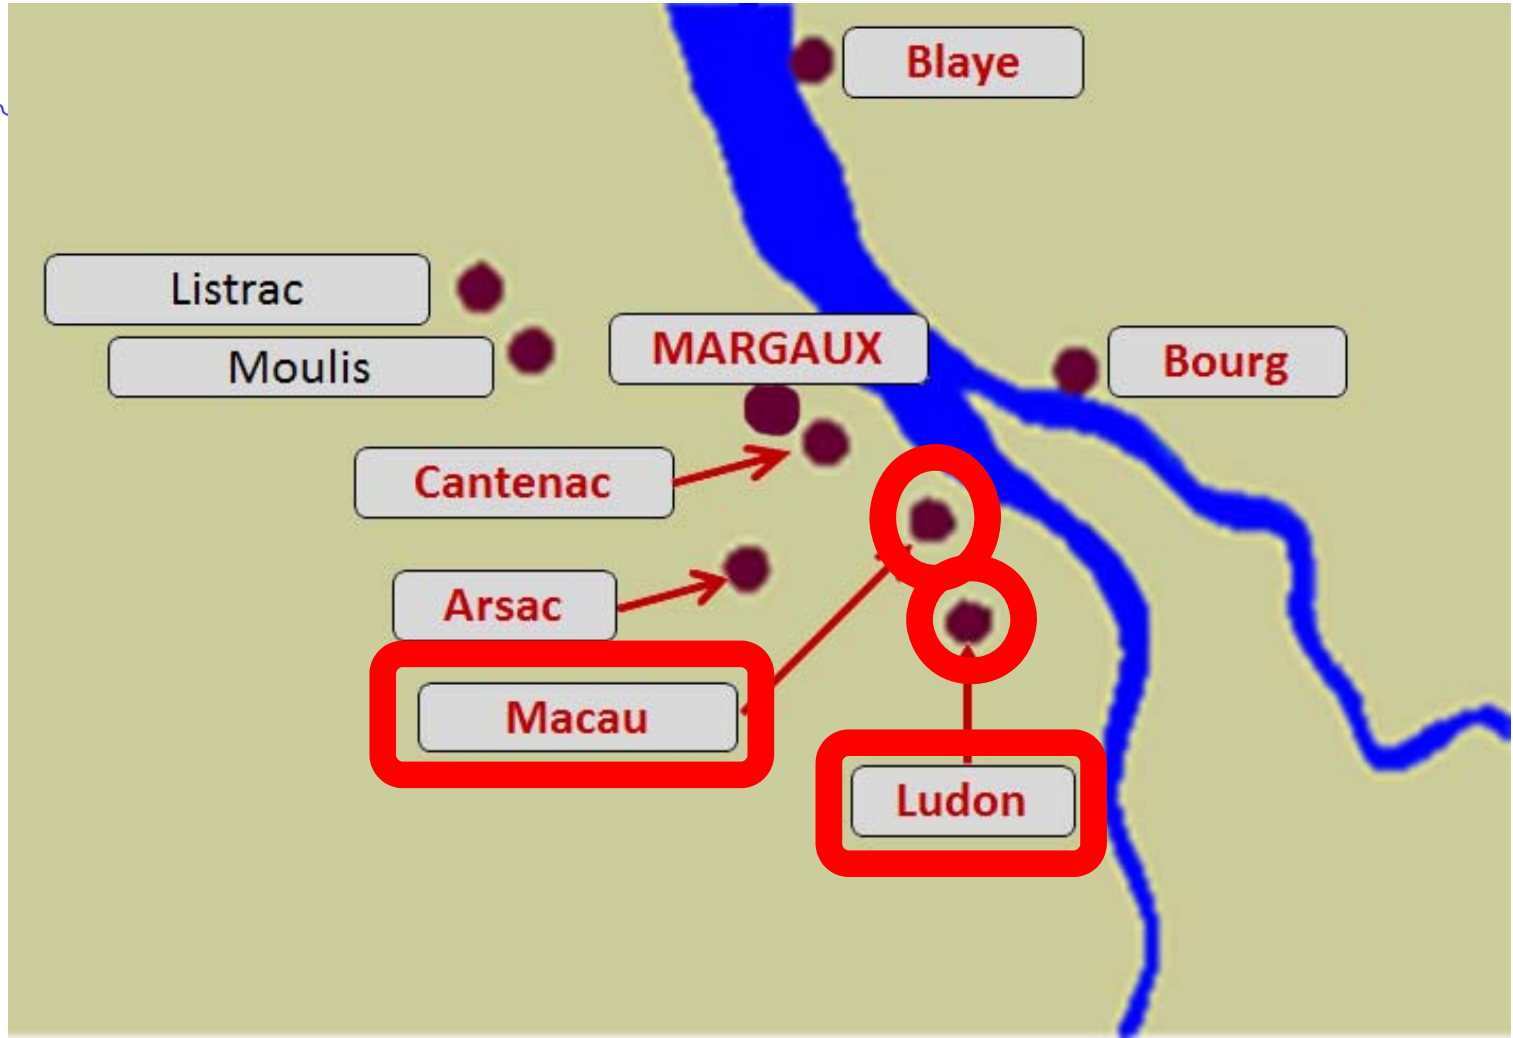

Présentation Sud Médoc
Presentatie Zuid Médoc

Base / Basis

Plus de risque
Meer risico

Type Sous-sol ondergrond

Palus alluvions

80,000 Ha :
Entre-deux mers
Bordeaux &
Bdx Supérieur

Work in Bordeaux --- WE in Macau