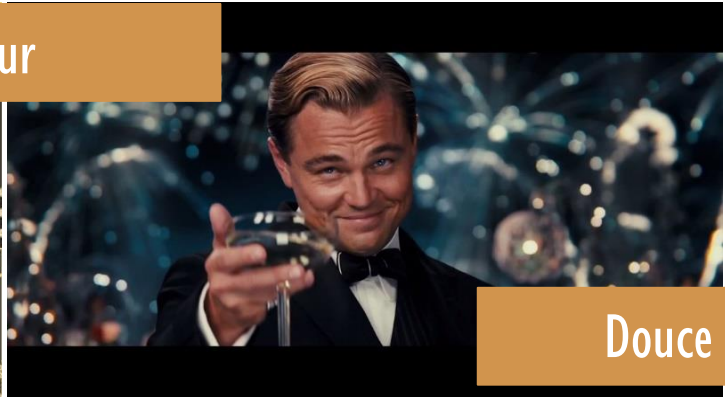

**BLACK  
IS  
THE  
NEW  
ROSÉ !**

**NE VOUS FIEZ  
PAS AUX  
APPARENCES  
ET LAISSEZ  
VOUS  
SURPRENDRE ...**

# BLACK ROSÉ ?

Un packaging mat  
soft touch

Une marque soulignée  
de doré pour assumer  
pleinement son nom

Une capsule en  
complexe alu soft touch

Un design très  
moderne et rupturiste

Une référence qui ne  
passe pas inaperçue !

# BIENVENUE DANS LE MONDE DE BLACK ROSÉ

Moments partagés

Joie

Douce Folie

Joyeux

Convivial

Branché

**LA QUESTION  
MAINTENANT ...  
ÊTES VOUS  
PRÊTS ?**