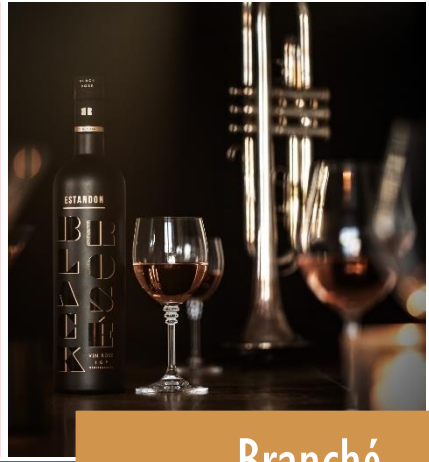

**BLACK  
IS  
THE  
NEW  
ROSÉ !**

**NE VOUS FIEZ  
PAS AUX  
APPARENCES  
ET LAISSEZ  
VOUS  
SURPRENDRE ...**

# BLACK ROSÉ ?

Un packaging mat  
soft touch

Une marque soulignée  
de doré pour assumer  
pleinement son nom

Une capsule en  
complexe alu soft touch

Un design très  
moderne et rupturiste

Une référence qui ne  
passe pas inaperçue !

# BIENVENUE DANS LE MONDE DE BLACK ROSÉ

Moments partagés

Joie

Douce Folie

Joyeux

Convivial

Branché

**LA QUESTION  
MAINTENANT ...  
ÊTES VOUS  
PRÊTS ?**